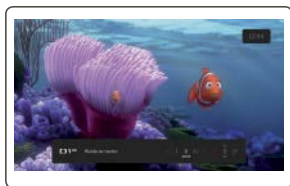

ČASOVÁ OSA

Při sledování pořadu stiskni tlačítko **OK** a já Ti zobrazím časovou osu běžícího televizního kanálu. Ovládací šipky doleva nebo doprava Ti umožní posun po časové ose.

KONTEXTOVÉ MENU

Při sledování pořadu stiskni tlačítko **TV** a já Ti zobrazím **další možnosti práce** s televizním pořadem, které vidíš na následující straně.