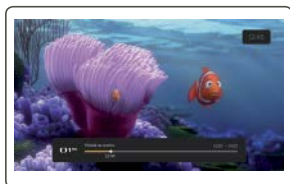

ČASOVÁ OSA

Při sledování pořadu stiskni tlačítko **OK** a já Ti zobrazím časovou osu běžícího televizního kanálu. Ovládací šipky doleva nebo doprava Ti umožní posun po časové ose.

KONTEXTOVÉ MENU

Při sledování pořadu stiskni tlačítko **TV** a já Ti zobrazím **další možnosti práce** s televizním pořadem, které vidíš na následující straně.