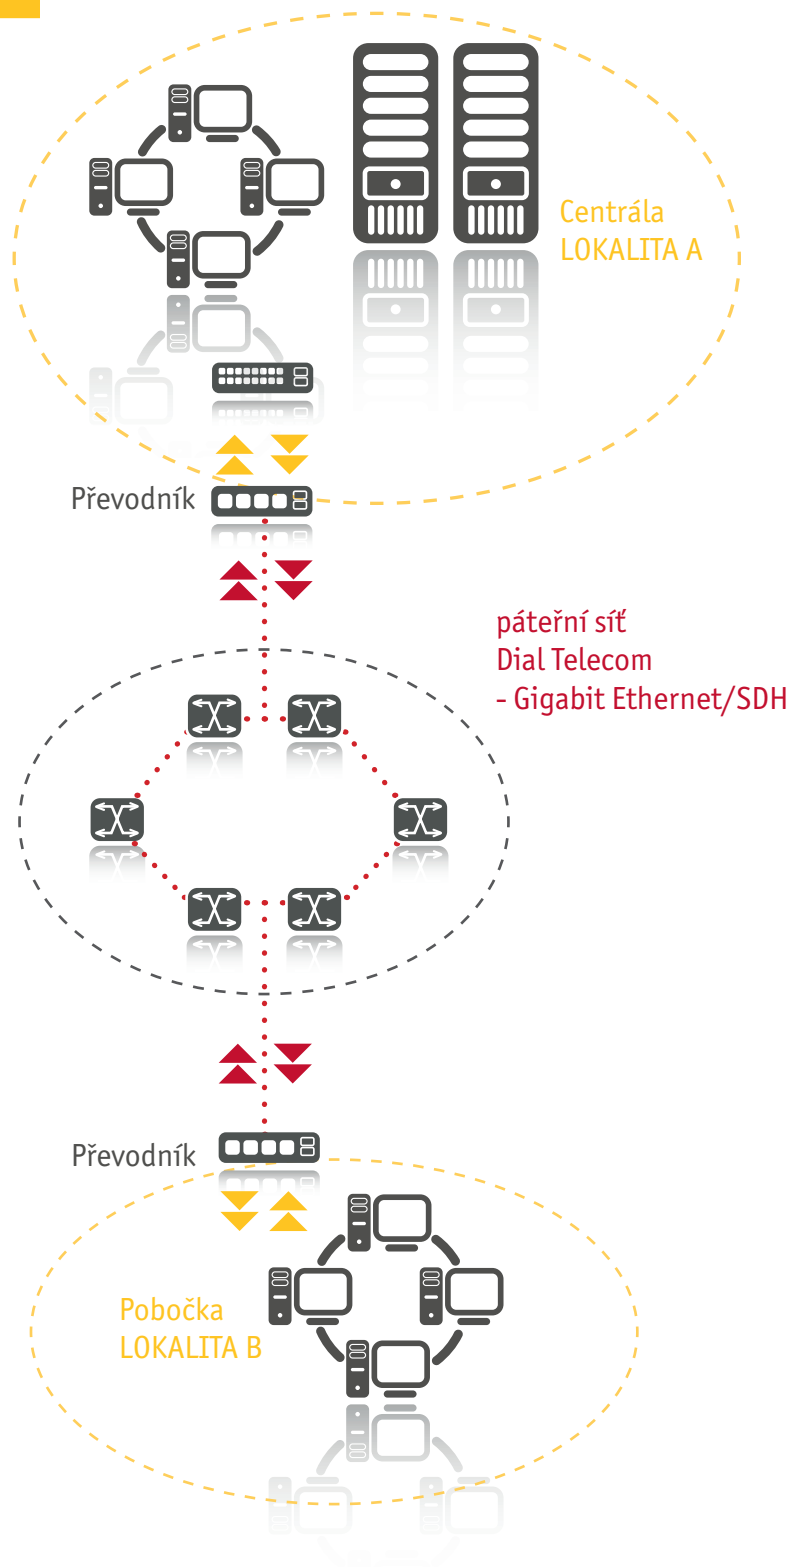

DATOVÝ OKRUH

SCHÉMA SLUŽBY

www.dialtelecom.cz

Dial Telecom, a.s., Corso Karlín
Křižíkova 36a/237, 186 00 Praha 8
tel.: +420 226 204 111
fax: +420 226 204 197
e-mail: info@dialtelecom.cz
sales@dialtelecom.cz

Dial Telecom
Jednoduše se připojte.