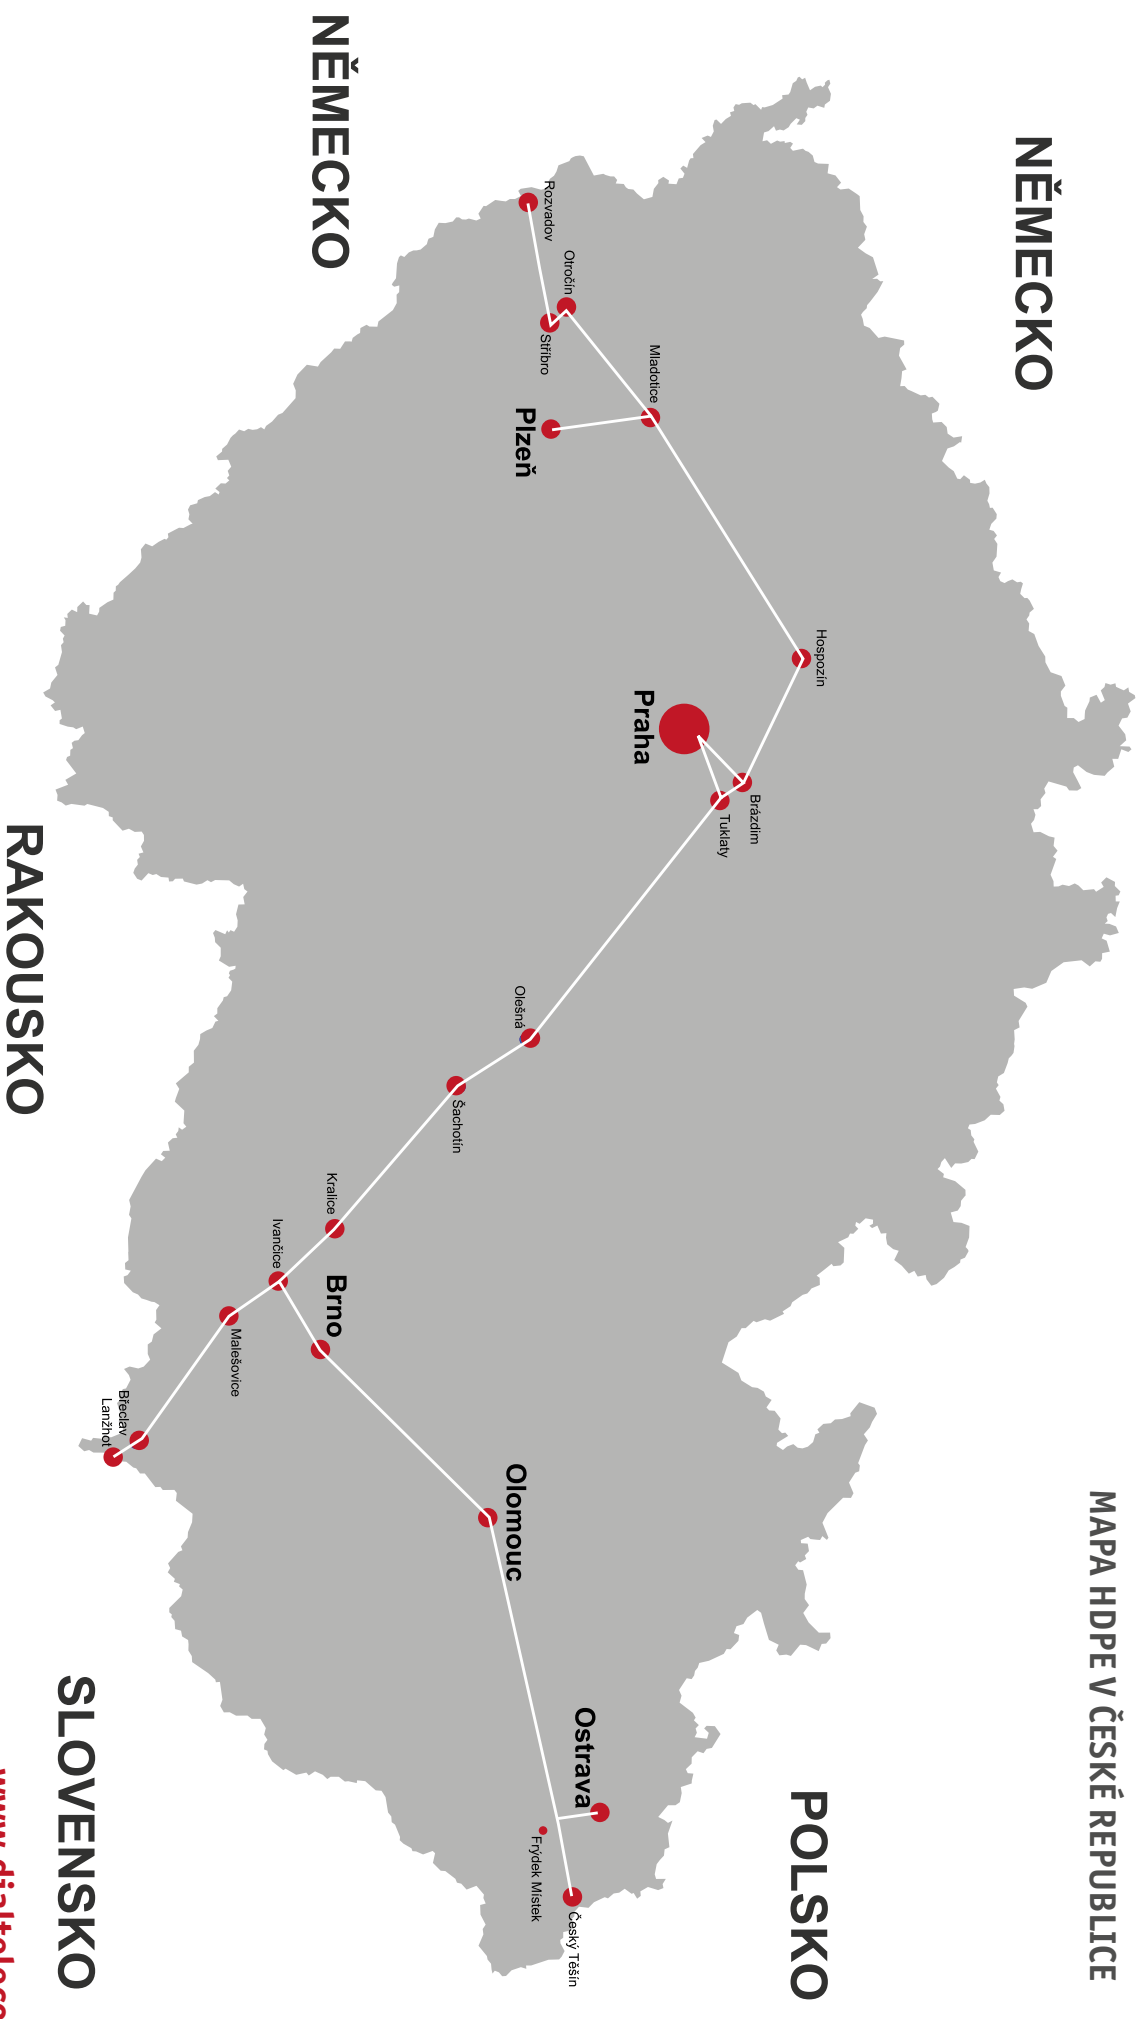

**Většina HDPE trubek Dial Telecomu leží
v bezpečnostních koridorech kolem
plynovodů v ČR
v maximálně zabezpečeném prostoru,
kde neprobíhá běžná stavební činnost.**

NĚMECKO

MAPA HDPE V ČESKÉ REPUBLICE

NĚMECKO