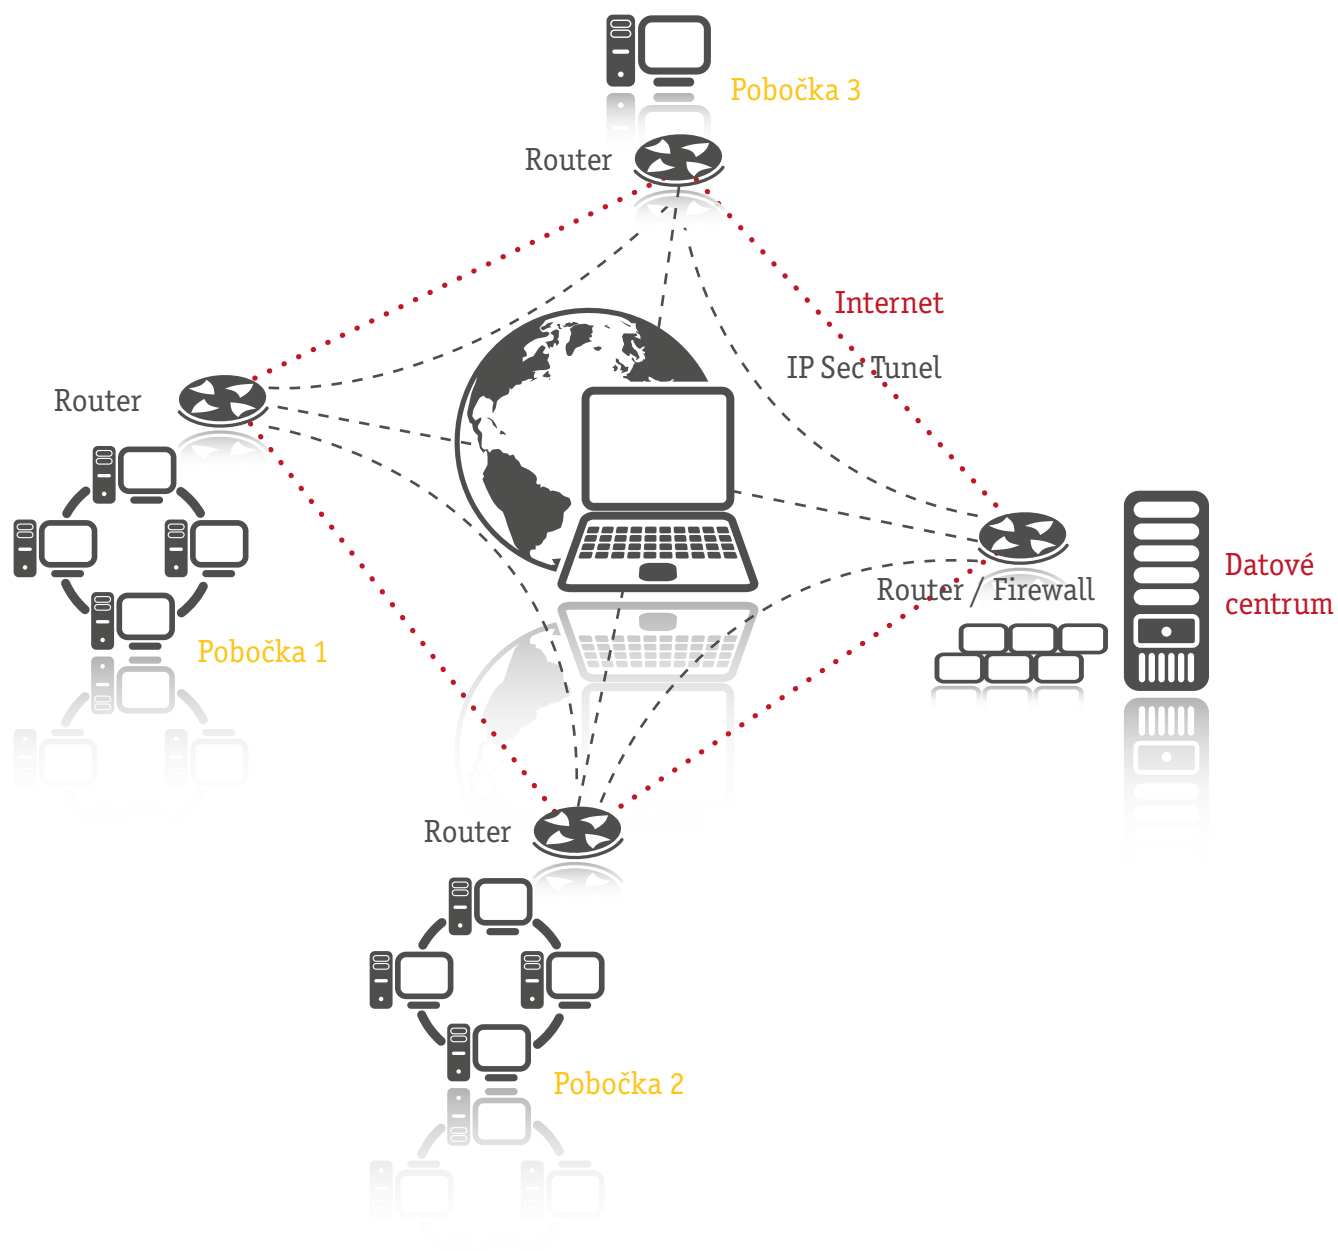

IPSEC VPN

SCHÉMA SLUŽBY

www.dialtelecom.cz

Dial Telecom, a.s., Corso Karlín
Křížkova 36a/237, 186 00 Praha 8
tel.: +420 226 204 111
fax.: +420 226 204 197
e-mail: info@dialtelecom.cz
sales@dialtelecom.cz

Dial Telecom
Jednoduše se připojte.