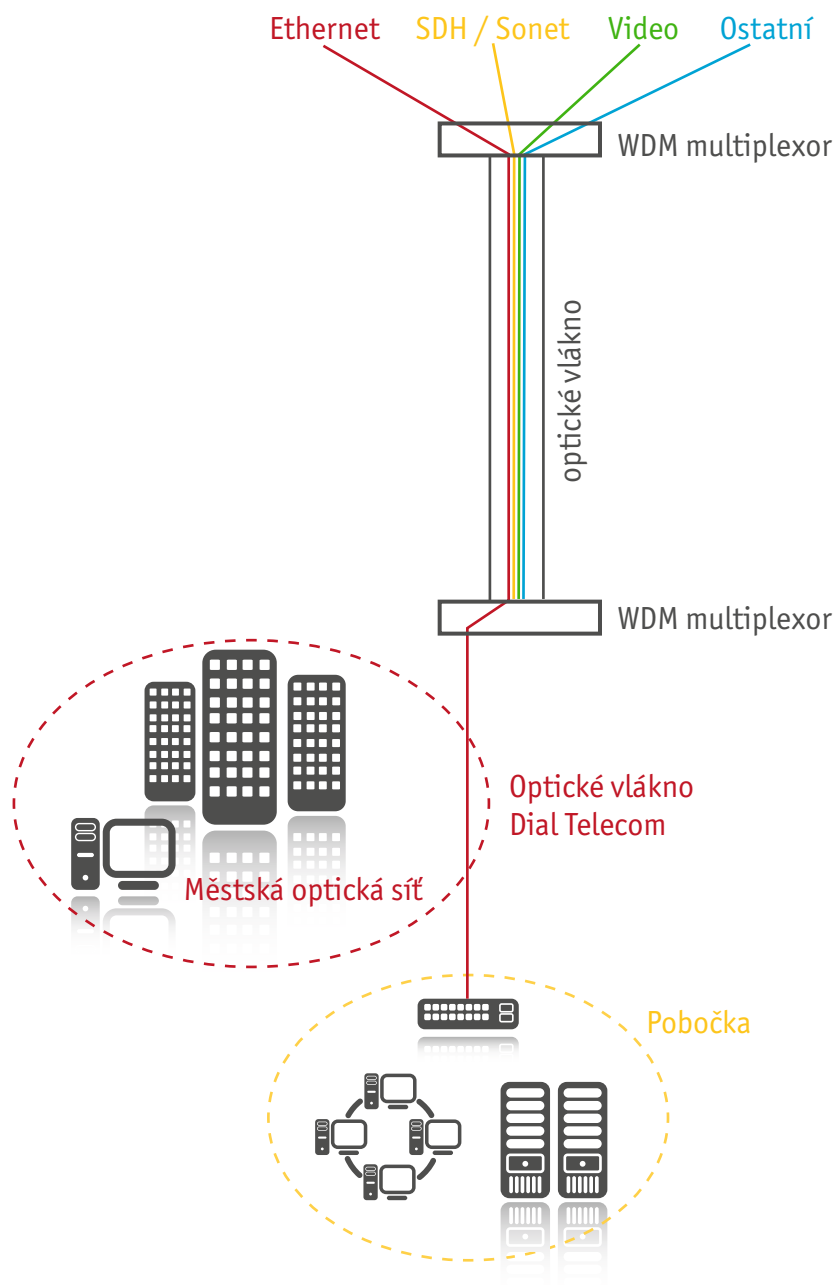

LAMBDA

SCHÉMA SLUŽBY

www.dialtelecom.cz

Dial Telecom, a.s., Corso Karlín
Křížkova 36a/237, 186 00 Praha 8
tel.: +420 226 204 111
fax.: +420 226 204 197
e-mail: info@dialtelecom.cz
sales@dialtelecom.cz

Dial Telecom
Jednoduše se připojte.