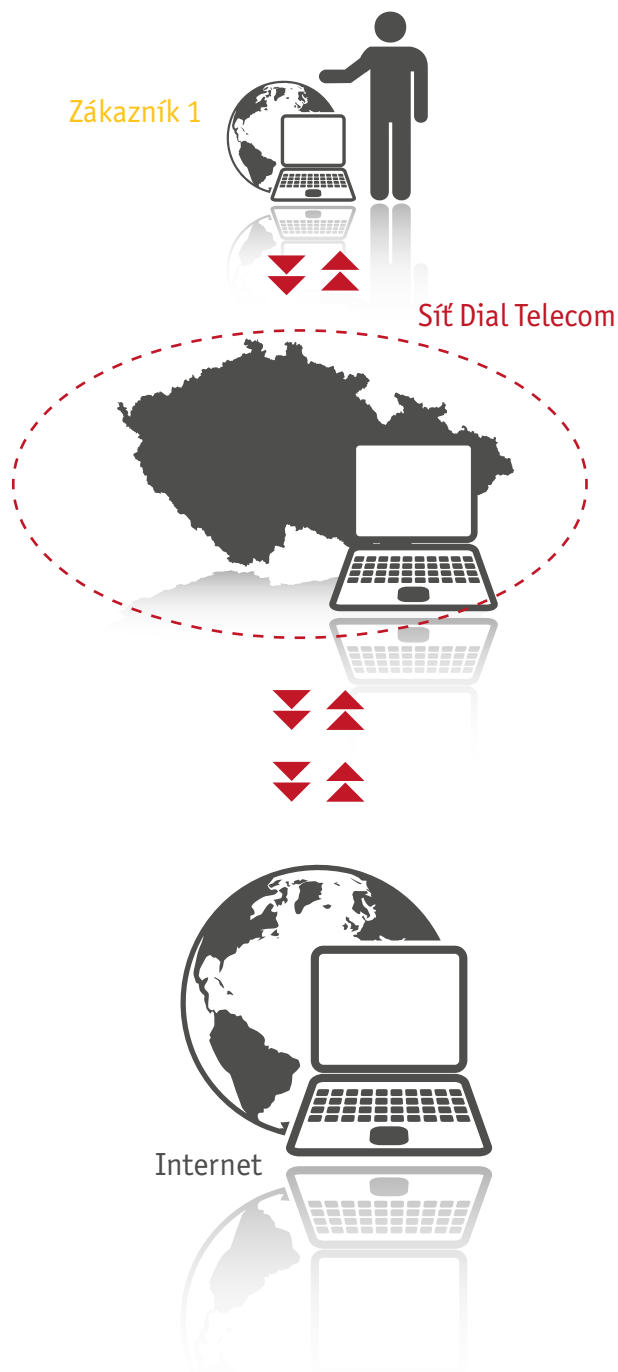

PROFI INTERNET

SCHÉMA SLUŽBY

www.dialtelecom.cz

Dial Telecom, a.s., Corso Karlín
Křížkova 36a/237, 186 00 Praha 8
tel.: +420 226 204 111
fax: +420 226 204 197
e-mail: info@dialtelecom.cz
sales@dialtelecom.cz

Dial Telecom
Jednoduše se připojte.